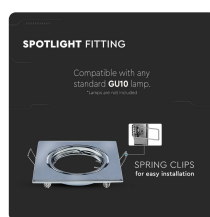

# SKU 8943 VT-817-SQ-CH

Portafaretto LED da Incasso Quadrato GU10  
Colore Cromato (Box 2 Pezzi)

Forma  
**Quadrata**

## Specifiche tecniche

<b>Forma</b>	Quadrata	<b>Grado di Protezione</b>	IP20
<b>Materiale</b>	Ferro	<b>Attacco</b>	GU10
<b>Carico Massimo</b>	35W	<b>Colore</b>	Cromato
<b>Dimensione</b>	82x82x27	<b>Installazione</b>	Incasso
<b>Sensore</b>	Compatibile	<b>Sezione di Incasso</b>	70x70mm
<b>Temperatura d'Esercizio</b>	-20 ° + 45°C	<b>Tensione d'Alimentazione</b>	AC:220-240V