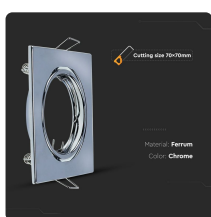

# SKU 8943 VT-817-SQ-CH

Portafaretto LED da Incasso Quadrato GU10  
Colore Cromato (Box 2 Pezzi)

Forma  
**Quadrata**

## Specifiche tecniche

<b>Forma</b>	Quadrata	<b>Grado di Protezione</b>	IP20
<b>Materiale</b>	Ferro	<b>Attacco</b>	GU10
<b>Carico Massimo</b>	35W	<b>Colore</b>	Cromato
<b>Dimensione</b>	82x82x27	<b>Installazione</b>	Incasso
<b>Sensore</b>	Compatibile	<b>Sezione di Incasso</b>	70x70mm
<b>Temperatura d'Esercizio</b>	-20 ° + 45°C	<b>Tensione d'Alimentazione</b>	AC:220-240V